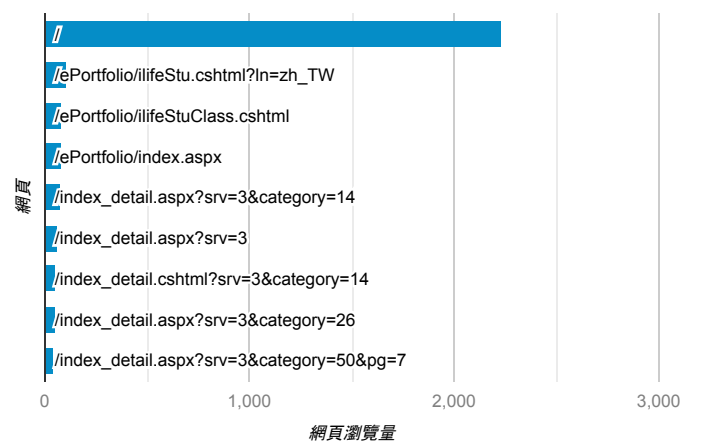

報表03_內容

2019年12月16日 - 2019年12月22日

所有使用者
100.00% 個工作階段

網頁載入平均需時 (秒)

瀏覽量 (依網頁分組)

網頁載入平均需時 (秒)和瀏覽量 (依 網頁 分組)

網頁	平均網頁載入時間 (秒)	網頁瀏覽量
/index_detail_share.cshtml?id=3EC87DEAECEDF6E9	5.87	5
/index_detail.cshtml?srv=3&category=14	4.16	58
/index_detail.aspx?srv=3&category=23	3.37	28
/index_detail.aspx?srv=3&category=14	2.96	79
/index_detail_share.cshtml?id=599AC3DC8F89799B	2.96	2
/indexv2.aspx	2.65	9
/index_detail.aspx?srv=3&category=26	2.08	52
/activity_1072_game1.aspx	1.82	15
/	1.76	2,234
/tkustudentlink.aspx	1.48	20

造訪和新造訪率 (依 關鍵字 分組)

關鍵字	工作階段	新工作階段百分比
(not provided)	1,000	66.80%
(not set)	1	100.00%
淡江大學學習	1	100.00%

網頁載入平均需時 (秒) (依瀏覽器分組)

瀏覽器	平均網頁載入時間 (秒)
Chrome	2.31
Safari	1.96